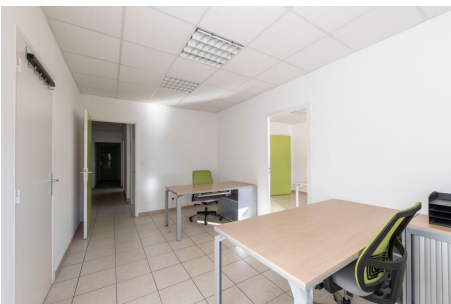

Vos Agents ont du Coeur - 5/7 avenue du Général de Gaulle - 13109 Simiane-Collongue

Tél: +33 (0)4 42 94 45 48 - agentsducoeur@gmail.com

Document non contractuel - Barème de prix disponible sur notre site internet