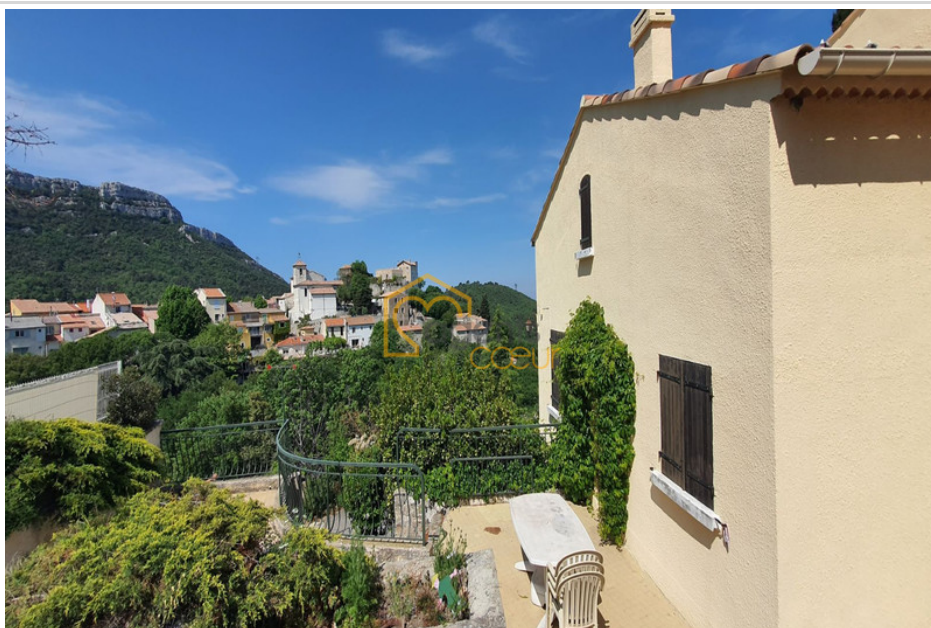

599 000 €

Maison à vendre

7 pièces

Surface : 190 m²

Surface terrain : 9000 m²

Année construction : 1967

Prestations :

Climatisation, Cheminée

5 chambres

2 salles de bains

1 salle de douche

3 toilettes

Maison réf. 804V1131M Mimet

MIMET PROCHE VILLAGE

En exclusivité amépi vallée de l'arc, venez découvrir cette double habitation :

Un T6 : 4 chambres, séjour ,cuisine, 2 salle de bain, véranda, terrasse de toit couverte.

Un T2 : séjour, coin cuisine, chambre, salle d'eau, cellier.

Nombreuses dépendances, garage.

9000 m² de terrain arboré, vue sur le village, travaux à prévoir.

N'attendez plus pour m'appeler au 04 42 94 45 48 ! Et si vous avez besoin de faire estimer votre bien, je serai ravi de vous l'offrir !